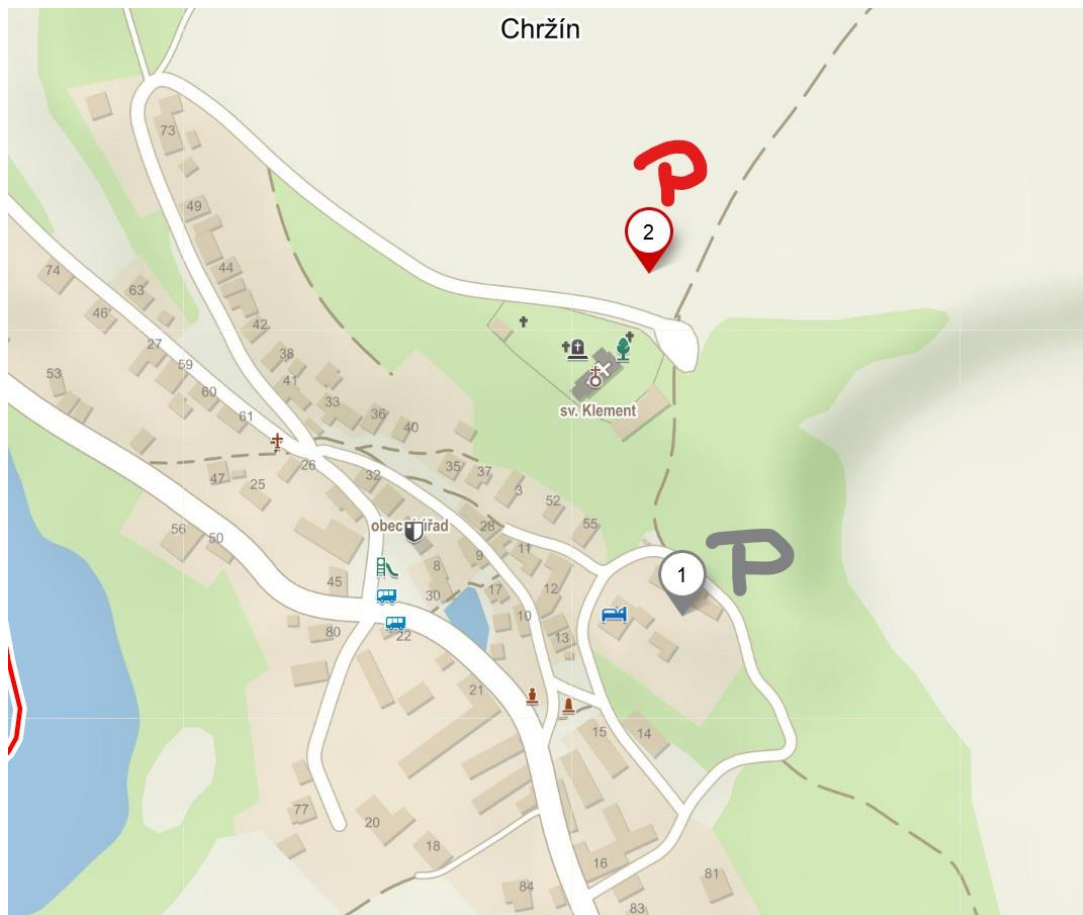

3. Umístění kruhů - Vzdálenost mezi kruhy je cca 120 m.

- Kruh 1 naleznete (viz plánec) – v prostoru Penzionu Chržín
- Kruh 2 naleznete (viz plánec) – louka u hřbitova

4. Parkování

- Kruh 1 – parkujte: v okolí Penzionu Chržín (viz plánec - P1)
- Kruh 2 – parkujte: louka u hřbitova (viz plánec – P2)

5. Přejímka psů proběhne ve výstavním stanu Penzionu Chržín 8:00 – 9:30 u kruhu 1
6. Zahájení výstavy proběhne v prostoru Penzionu Chržín: 9:30 – 10:00
7. Posuzování v kruzích: 10:00 – 14:00
8. Pohár Ing. Šonky – proběhne v kruhu 2, ihned po dokončení posuzování plemene GS
9. Občerstvení je zajištěno u obou kruhů.
10. Parkujte prosím dle rozmístění výstavních kruhů!